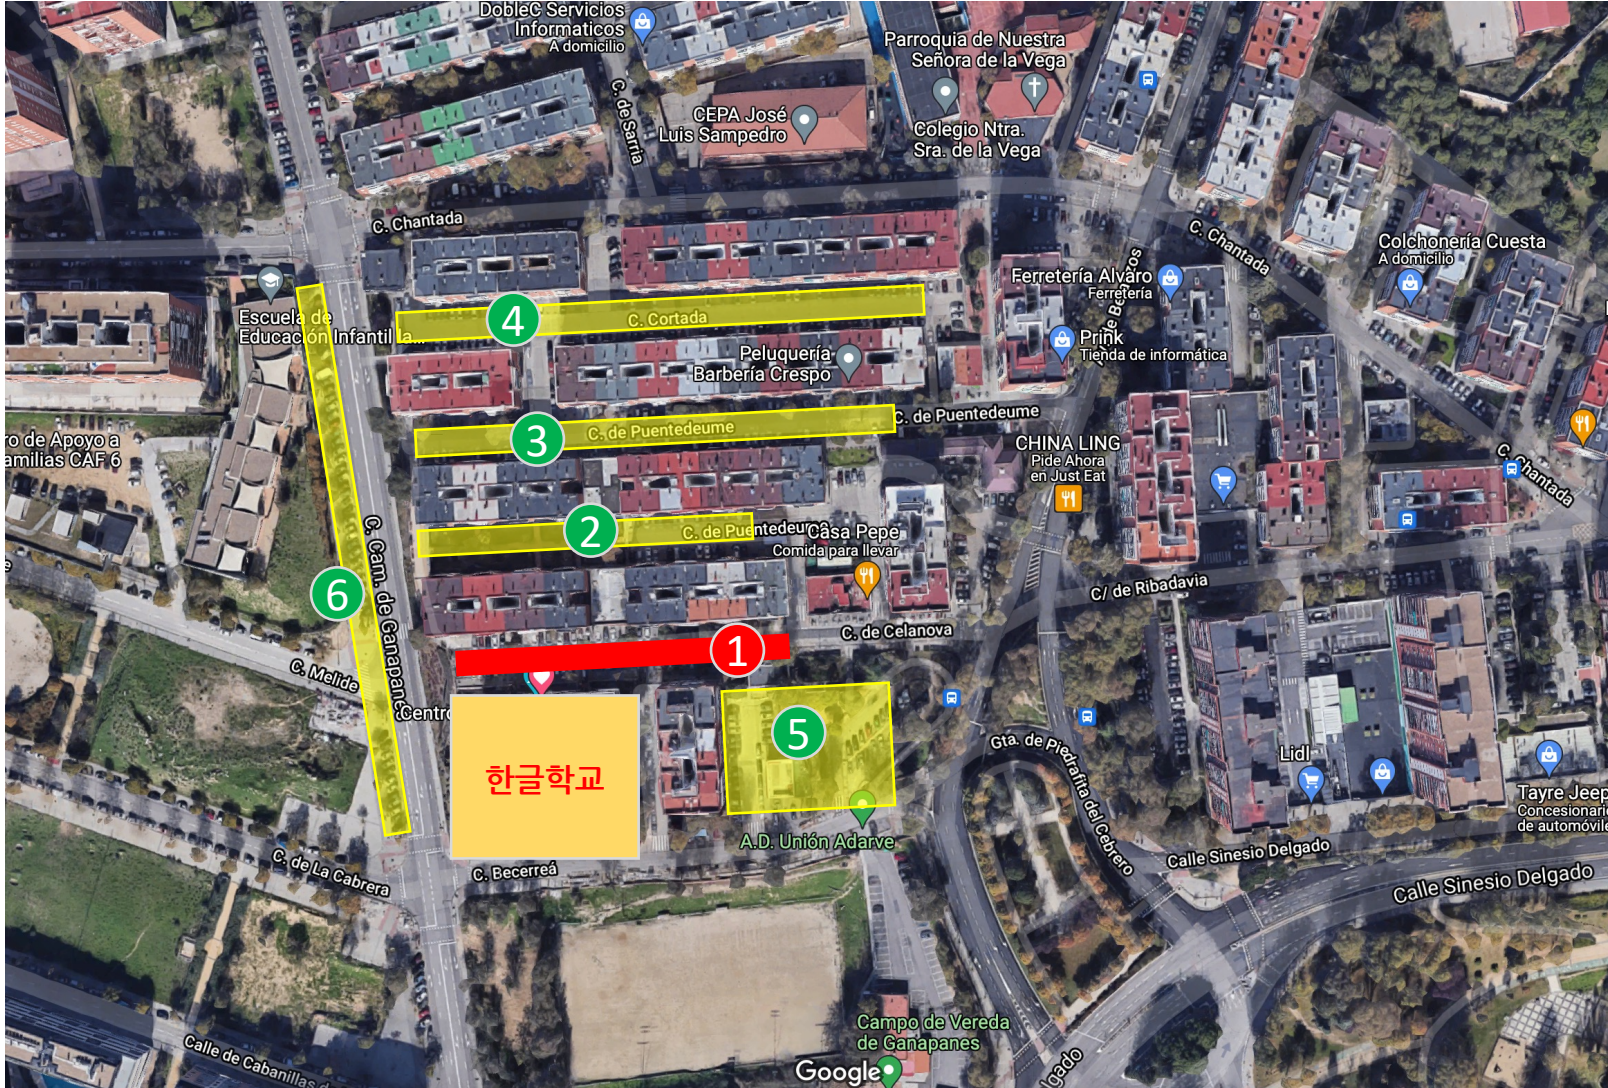

마드리드 한글학교 주,정차 안내

- 학교 센터 권고사항 : 기존 학교 진입로인 Calle de Celanova (①) 차량 진입 자제 요청
- 주, 정차 가능 구역 : ②, ③, ④, ⑤, ⑥ 외 기타 주변지역 주,정차 후 도보 이동